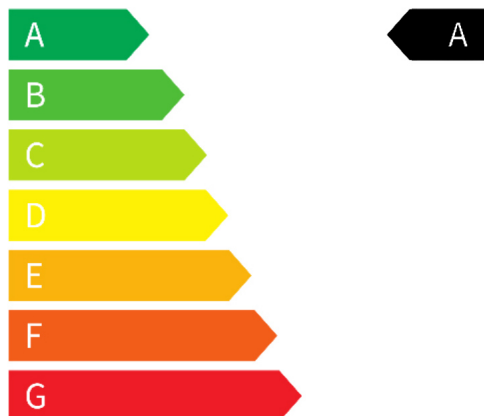

Kontakt

AUTOHAUS RIEGER e.K.
Maulbronner Str. 36
74363 Güglingen

Tel.: 07135/65 96
E-Mail: gueglingen@renault-rieger.de

Verbrauch & Umwelt

CO2-Emissionen (kombiniert): 0 g/km

CO2-Klasse: A

CO2 - Klasse kombiniert