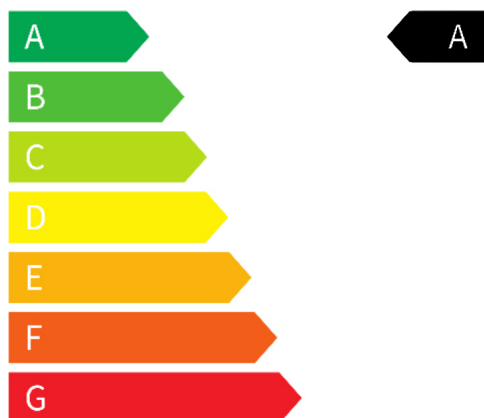

Verbrauch & Umwelt

CO2-Emissionen (kombiniert): 0 g/km

CO2-Klasse: A

CO2 - Klasse kombiniert

Kontakt

AUTOHAUS RIEGER e.K.
Maulbronner Str. 36
74363 Göglingen

Tel.: 07135/65 96
E-Mail: gueglingen@renault-rieger.de